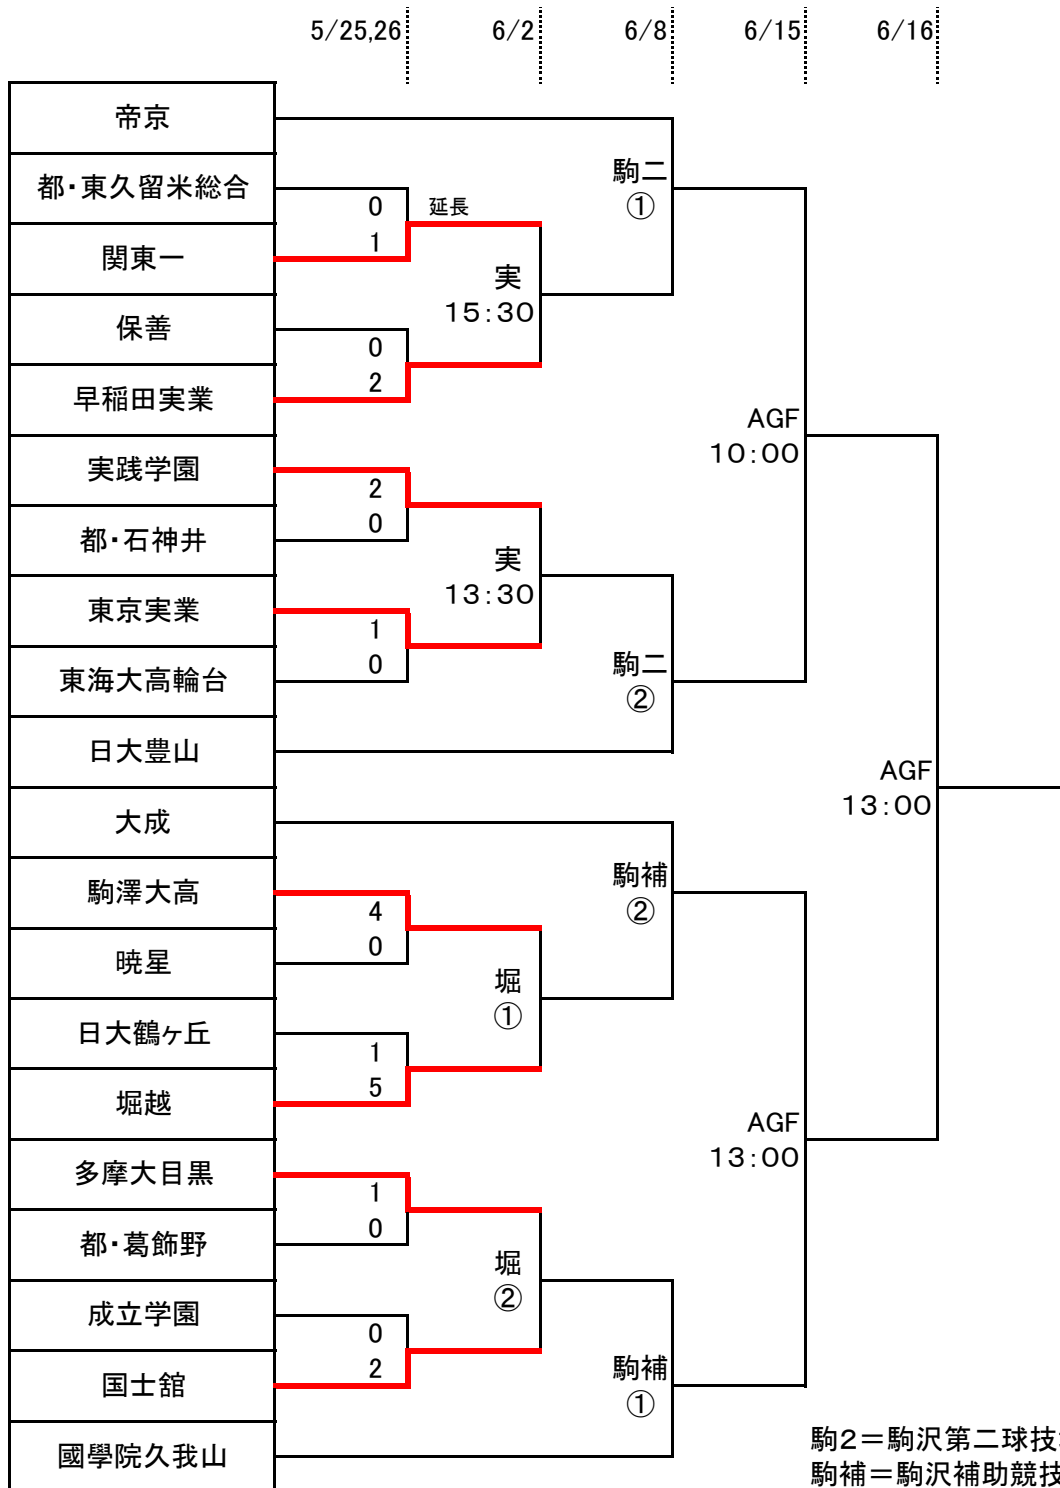

令和6年度 東京都高等学校総合体育大会 二次トーナメント

東京都高体連サッカー専門部

2024/5/26

開始時刻 ①=10:00 ②=12:00 ③=14:00 ④=16:00
80分延長20分以降PK

駒2=駒沢第二球技場
駒補=駒沢補助競技場
AGF=AGFフィールド
久=都・東久留米総合
実=実践学園高尾グラウンド
堀=堀越学園総合グラウンド
成=成立学園鷺宮グラウンド
日=日本文化大学グラウンド
(NICHIBUN SAKURA FIELD)